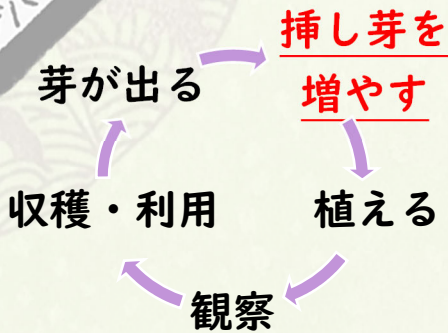

# 「フジバカマを挿し芽で増やそう！」

## イベントのご案内

フジバカマって、なあに？

- ✓ キク科ヒヨドリバナ属の植物
- ✓ 京都府の絶滅寸前種
- ✓ 秋の七草の一つ
- ✓ 古くから日本人に愛されている  
(日本書紀、万葉集、源氏物語に登場)
- ✓ 渡蝶アサギマダラが蜜を吸う

企画名：「フジバカマを挿し芽で増やそう」

日時：5月25日(土)9:00～11:00

場所：立命館大学 至徳館西側

参加費：無料 ※事前申し込み不要

お問合せ：TEL.465-8149 (衣笠キャンパス地域連携課：田中)