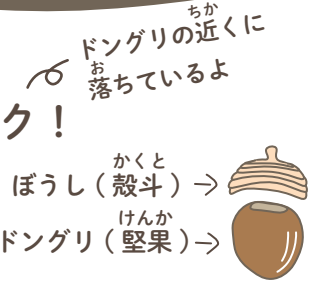

## ピスタチオ ぼうしのなかま

## シマシマ ぼうしのなかま

## ☆ みわけポイント ☆

- 1 ぼうし (殻斗) をチェック!
- 2 大きさ、形をチェック
- 3 葉っぱをチェック