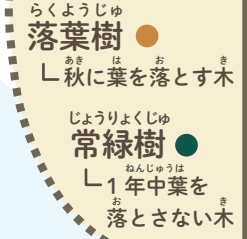

ウロコぼうしのなかま

作成：きょうと生物多様性センター

参考文献：
日本自然保護協会誌『自然保護』No.535 どんぐり検索表 (2013)、いわさゆうこ「どんぐりハンドブック」文一総合出版、林将之「葉で見分ける樹木 増補改訂版」小学館